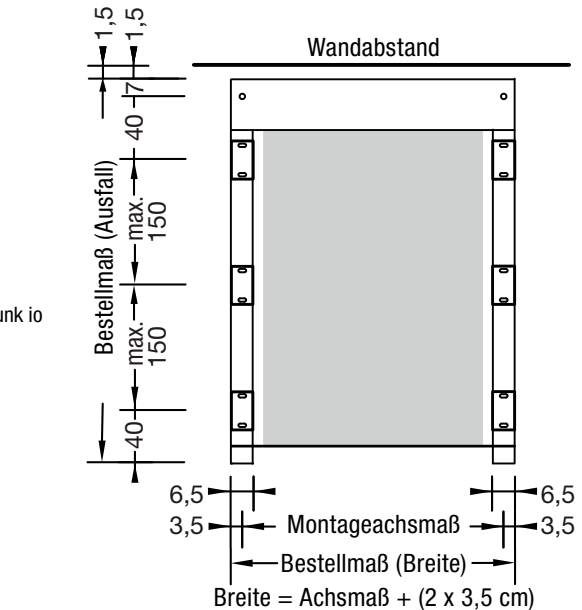

Windwächter Batterie io

Windwächter io

Sonnensensor Batterie für Windwächter io

Regensensor für Windwächter io

Gruppensteuerung bis 3 Motore

Gruppensteuerung bis 4 Motore

Probelaufkabel

Motorkabel 1000 statt 300 cm

Montageset Kassette an Seitenvergl. für Murano Vetro _____ Stück

Montageset Kassette an Seitenvergl. für Murano Puro _____ Stück

Doppelaufnahme Kassette für Murano Vetro _____ Stück

Doppelaufnahme Kassette für Murano Puro _____ Stück