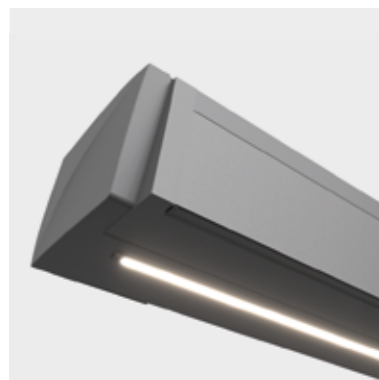

DESIGN TRIFFT TECHNIK

DESIGN & FUNKTION

Unsere neue Kassettenmarkise vereint schlichtes Design und anspruchsvolle Technik und passt perfekt zur aktuellen puristischen Architektur.
Das durchdachte Design ermöglicht durch den geringen Spalt zur Wand, der zusätzlich mit einer Schlagregendichtung abgedeckt wird, eine optisch nahezu bündige Montage.

LED-BELEUCHTUNG

Die LED-Lichtleiste ermöglicht eine durchgehende Beleuchtung von bis zu 7 Meter und kann bequem mit dem Funkhandsender der Markise bedient werden. Darüber hinaus sind sowohl Netzteil als auch Funkdimmer der LED-Lichtleiste in der Kassette integriert und somit nicht sichtbar.

VARIOVOLANT VARIOMOTION

Der Variovolant der ARTBOX ist direkt im Fallprofil integriert. Das Beschwerungsprofil fährt vollständig ein und schließt dadurch bündig mit dem Fallprofil ab. Der Variovolant ist bis zu einer Anlagenbreite von 6 Metern möglich, um auch bei tiefstehender Sonne Schatten und Sichtschutz genießen zu können. Dabei können Sie bei der Bedienung zwischen Kurbel- oder Motorantrieb wählen.

TRENDLINE ARTBOX

KASSETTENMARKISE

Stoff und Arme in geschlossener Markise.

Max. Breite 7000 mm

Max. Ausfall 3500 mm

TRENDLINE ARTBOX, die rundum geschlossene, hochwertige Cassettenmarkise für mittelgroße Terrassen mit einem ausgezeichneten Preis-Leistungsverhältnis. Das zukunftsweisende Design von italienischen Designern passt optimal zu moderner Architektur. Klar strukturierte Formen mit Ecken und Kanten ersetzen die runden Formen der Vergangenheit.